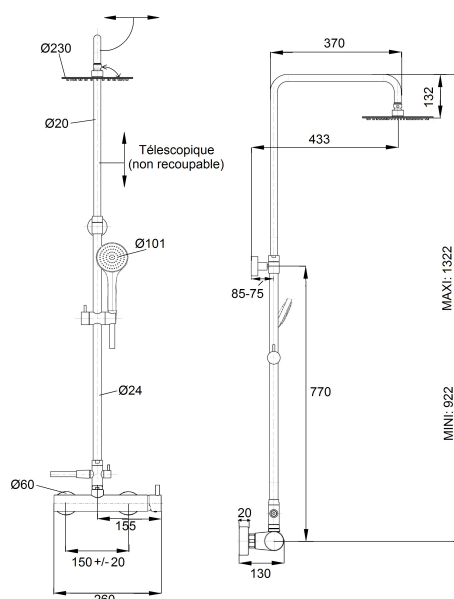

**COLONNE DE DOUCHE MECANIQUE AIR FRESH**

**Ref : 43CR511RO230**
**Aucun ECAU**
**Finition : Chrome**
**Débit : 12 l/min**
**Caractéristiques techniques :**

Mitigeur mécanique en laiton avec poignée latérale  
 Entraxe  $150 \pm 20$  mm  
 Tube en laiton, télescopique sur 400 mm (non recoupable)  
 Hauteur : maxi 1 322 mm - mini 922 mm  
 Saillie de la pomme au mur : 433 mm  
 Inverseur sur barre laiton 2 voies  
 Pomme de tête ronde en ABS  $\varnothing 230$  mm  
 avec picots anticalcaire  
 Douchette à main  $\varnothing 101$  mm ABS 1 jet  
 Flexible 1,50 m Silverflex antitorsion