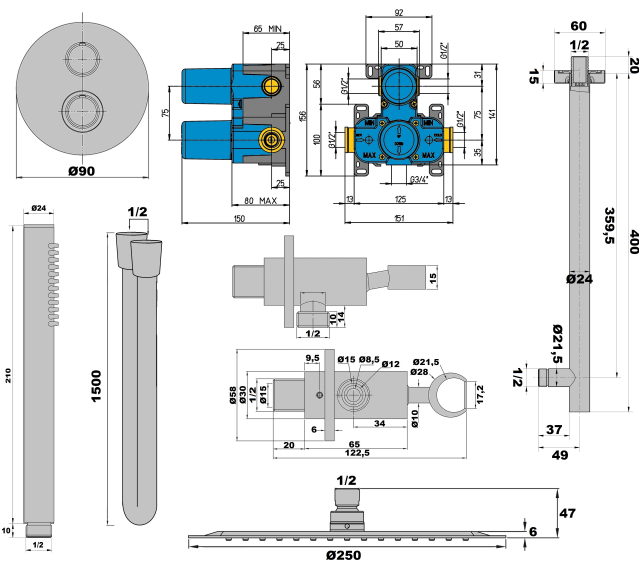

**ENSEMBLE FORMULE DE DOUCHE COX**

Ref : **43690THA**

Collection : **Cox**

Finition : **Chrome**

Débit : **12 l/min**

Caractéristiques techniques :

Économiseur d'eau

Sécurité et performance

Mitigeur de douche avec robinet d'arrêt et 2 sorties

Profondeur d'encastrement : 64 mm mini - 85 mm maxi

Débit : 19 L/mn

Sortie basse à bouchonner

Ensemble sur applique 73550 A

Douche de tête Ø 250 mm laiton

Longueur du bras : 400 mm