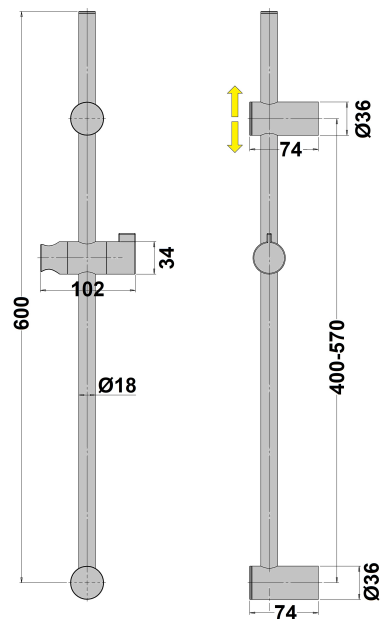

BARRE DE COUCHE NUE

Ref : **311A**

Finition : **Chrome**

Caractéristiques techniques :

Fixation libre

Barre de douche nue

Barre métal $\varnothing 18$ mm

Longueur 600 mm

Fixation murale libre pour une qualité de pose