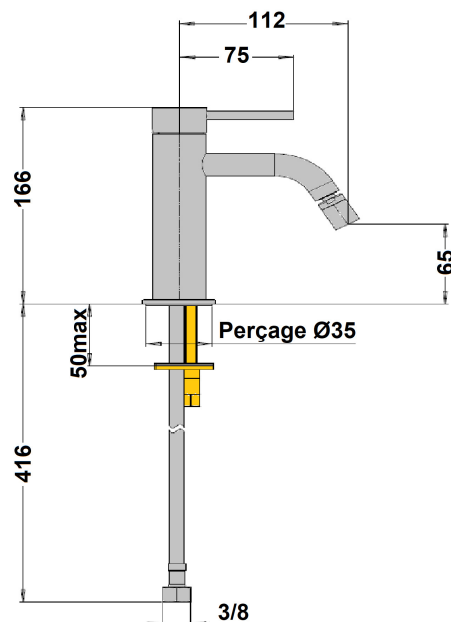

Mitigeur bidet Cox Evolution

Ref : **30CR306**

Collection : **Cox**
Aucun ECAU

Finition : **Chrome**
Débit : **6.0 l/min**

Caractéristiques techniques :