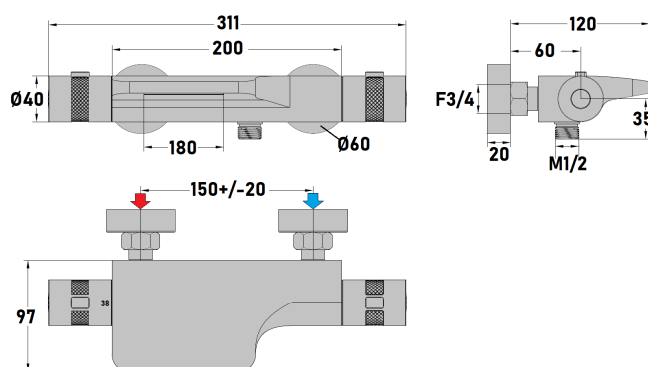

MITIGEUR BAIN DOUCHE THERMOSTATIQUE SPIRIT

Ref : **202CR111TH**

Collection : **Spirit**
Aucun ECAU

Finition : **Chrome**
Débit : **20 l/min**

Caractéristiques techniques :

Inverseur intégré sur la poignée d'ouverture
Douche M 1/2"
Entraxe 150 +/- 20 mm
Saillie du bec : 140 mm