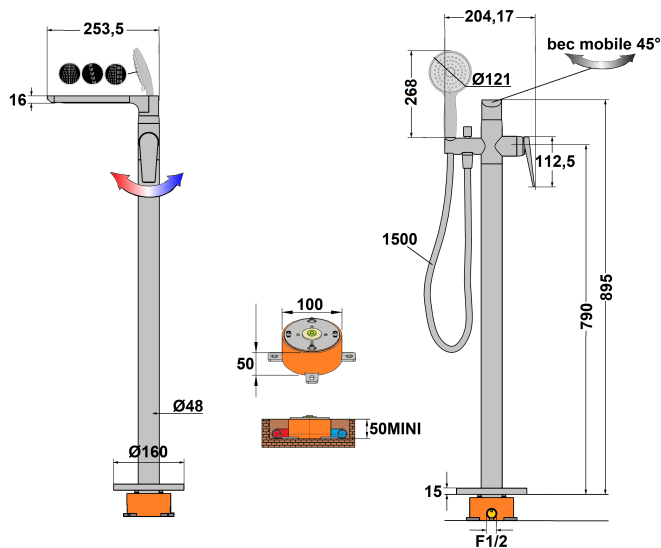

MITIGEUR BAIN DOUCHE SUR PIED SPIRIT

Ref : **202CR109**

Collection : **Spirit**
Aucun ECAU

Finition : **Chrome**
Débit : **19 l/min**

Caractéristiques techniques :

Hauteur totale : 895 mm (*hors douchette*)
Saillie du bec : 208 mm
Corps encastré inclus
Profondeur d'encastrement : 46 mm
Bec mobile à 45°