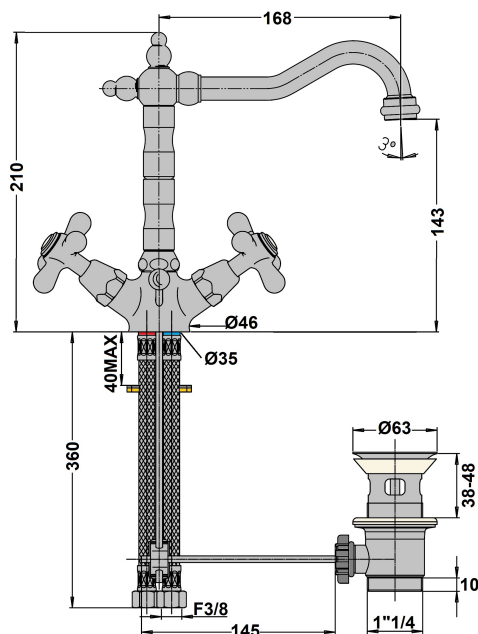

**MELANGEUR LAVABO BEC STYLE TIFFANY**

Ref : **1840A**

Collection : **Tiffany**

Finition : **Chrome**

Débit : **15 l/min**

Caractéristiques techniques :

Hauteur totale : 210 mm

Hauteur sous bec : 143 mm

Saillie du bec : 168 mm

Bec mobile 360°

Ø de perçage : 35 mm

Livré avec vidage à tirette