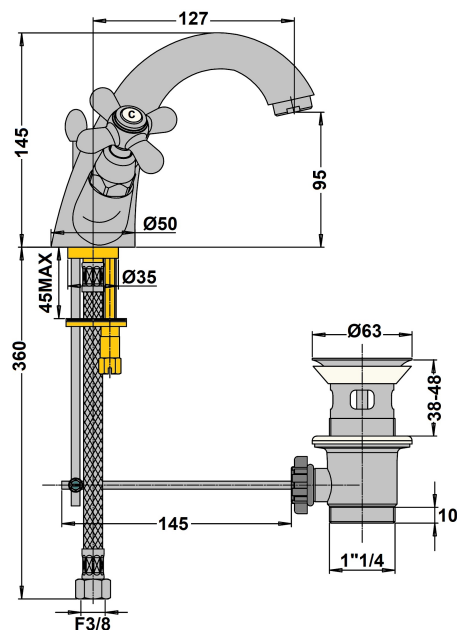

## MELANGEUR LAVABO MONOTROU TIFFANY

Ref : **1830NS**

Collection : **Tiffany**

Finition : **PVD grey acier brossé**  
Débit : **15 l/min**

Caractéristiques techniques :

Hauteur totale : 123 mm  
Hauteur sous bec : 75 mm  
Saillie du bec : 127 mm  
Ø de perçage : 35 mm  
Livré avec vidage à tirette