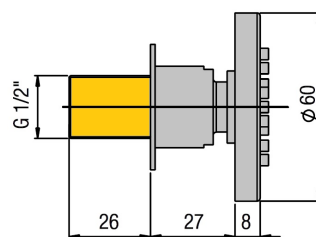

DOUCHETTE LATÉRALE ORIENTABLE CHROME

Ref : **123A**

Finition : **Chrome**

Caractéristiques techniques :

Jet orientable anticalcaire
Alimentation M 1/2"
Débit : 12 L/mn sous 3 bars