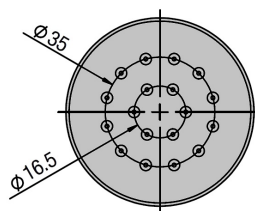

DOUCHETTE LATÉRALE ORIENTABLE CHROME

Ref : **123A**

Finition : **Chrome**

Caractéristiques techniques :

Jet orientable anticalcaire
Alimentation M 1/2"
Débit : 12 L/mn sous 3 bars