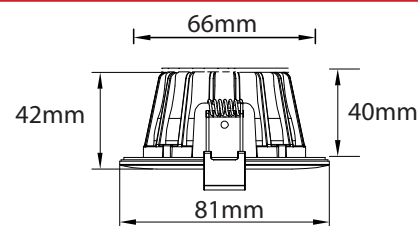

Puissance absorbée : 6W

Dimmable : Oui (Coupure de phase)

Dimensions (Ø x H) : Ø81 x 42 mm

Diamètre de perçage : Ø68 mm

Emballage : Boite

EAN : 3701124426772

Spot et alimentation recouvrable avec isolant déroulé et pulsé

Paramètres driver

Dimensions (L x l x H) : 133 x 45 x 33
Input : 220-240VAC / 0,04A / 50Hz
Output : CC130mA / 33-40VDC max
PF : >0.8
ta : 25°C
tc : 70°C

Dimensions

Effectuer le changement de température de couleur uniquement lorsque le produit n'est pas sous tension