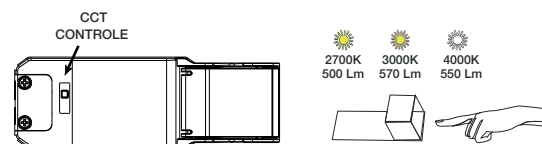

Puissance absorbée : 6W

Dimmable : Oui (Coupure de phase)

Dimensions (Ø x H) : Ø81 x 42 mm

Diamètre de perçage : Ø68 mm

Emballage : Boite

EAN : 3701124426772

Spot et alimentation recouvrable avec isolant déroulé et pulsé

Paramètres driver

Dimensions (L x l x H) : 133 x 45 x 33
Input : 220-240VAC / 0,04A / 50Hz
Output : CC130mA / 33-40VDC max
PF : >0.8
ta : 25°C
tc : 70°C

Dimensions

Effectuer le changement de température de couleur uniquement lorsque le produit n'est pas sous tension